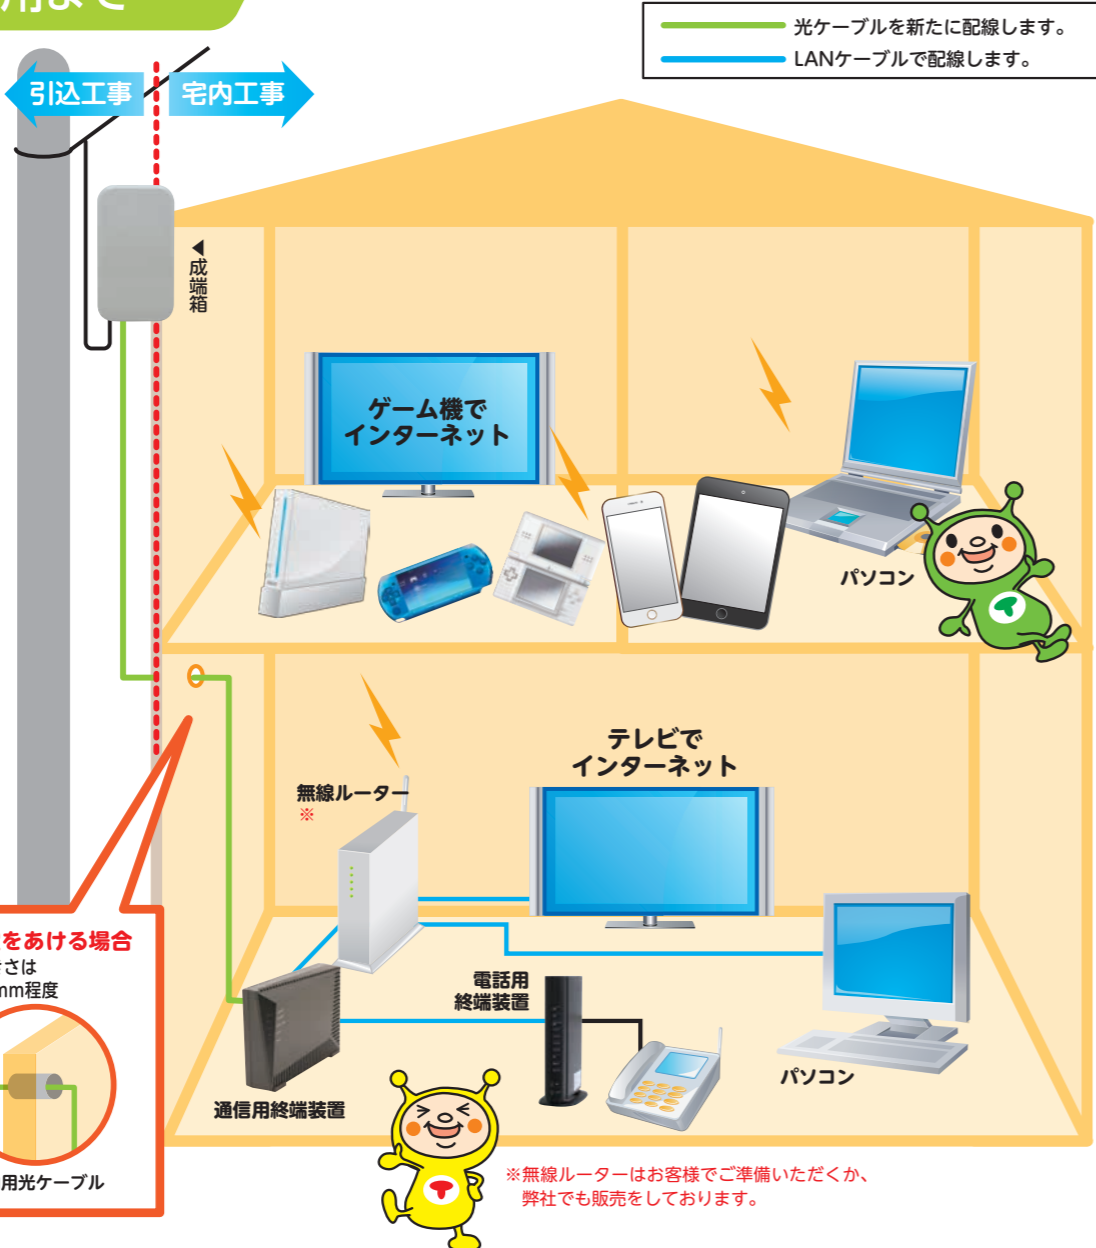

## 4 工事終了後からご利用いただけます

●エアコンダクトを使用する場合

室内用光ケーブル

●壁に穴をあける場合  
穴の大きさは直径16mm程度

室内用光ケーブル