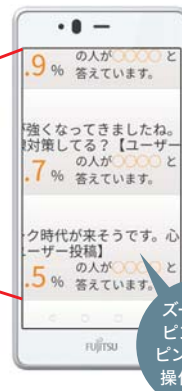

ワンタッチで、文字を見やすく。

■はっきり文字

Webページやアプリで、文字が小さくて見にくいときに、文字や表示を「大」サイズに拡大し、見やすいフォントに切り替えます。

通知パネルから切り替え

はっきり文字 OFF

はっきり文字 ON

読みたい箇所を瞬時にズーム。

■いつでもズーム

ピンチアウト操作で拡大できず読みにくいニュース記事なども、ワンタッチで画面をズーム。読みやすい大きさに調整できます。

ワンタッチでズーム

ズーム中にピンチインピンチアウト操作も可能

楽しい歩数計でさらに健康に。

■歩数連動ライブ壁紙

その日、歩いた歩数や季節、時間に応じて壁紙「日本庭園」の景色が変化。歩く楽しみが増えます。

本人も家族も安心のみまもり機能。

■歩数お知らせメール

毎日、歩いた歩数をご家族に自動でメールで通知。離れて暮らす家族も安心です。

見づらいときはすぐに拡大。

■拡大鏡

新聞や雑誌など、小さな文字で見づらいときはスマートフォンをかざして文字を大きく拡大表示できます。

■迷惑電話対策機能

電話帳未登録の番号から着信があった場合は、迷惑電話対策のガイダンスが流れて相手を牽制。会話も録音できます。

arrowsならではの安心

■安心の日本製