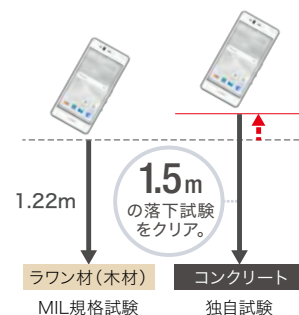

落下時の画面割れに強い。

富士通コネクテッドテクノロジーズ独自の落下テストで耐久性を検証。1.5mの高さからコンクリートへの落下試験を実施しています。その他にもさまざまな試験(加圧・曲げ試験など)を実施。

*日本人男性の平均身長で耳にスマートフォンを当てた高さを想定した高さ1.5mから26方向でコンクリートに落下させて画面が割れないことを確認する試験をクリア。無破損・無故障を保証するものではありません。