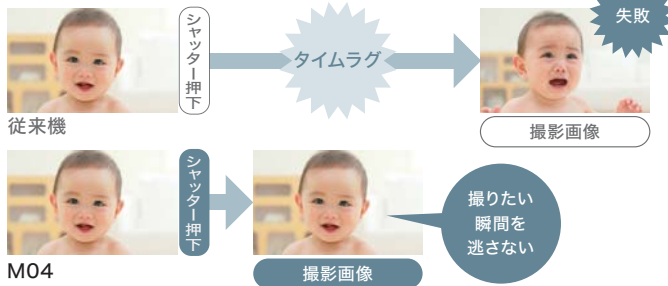

ありのままの美しさで、
思い出に残る写真を。

■Exmor RS for mobile×GRANVU

画像処理エンジンGRANVU (グランビュー) がさらに進化。シャッターを押すだけで、屋外・屋内を問わず、人物や風景、料理も自然な色合いでくっきりとしたキレイな写真が残せます。

薄暗くても鮮やか、風景はより広く。

■F値2.0高性能広角レンズ

より多くの光を取り込み、夜景や室内の薄暗いシーンも色鮮やか。さらに広角レンズで、広大な風景もしっかり入れて撮影できます。

決定的な瞬間を逃さず撮れる。

■ゼロシャッターラグ

押した瞬間にシャッターが切れるので、一瞬のチャンスを逃さずベストショットが撮影できます。

インカメラもカンタンに自慢の一枚が撮れる。

■目線ぴったり撮影

自然に目線を誘導し、みんなの目線を合わせて撮影できます。

■広角レンズ

広い範囲を撮影でき、グループ写真や背景入りの写真もカンタンです。