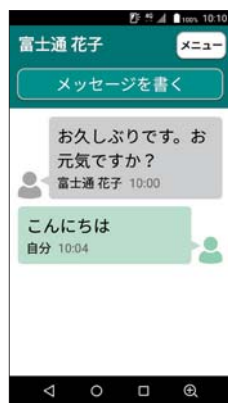

■美肌補正

小じわやしみをキレイに補正。SNSでシェアしたくなる写真が撮影できます。

■暗所合成

瞬間的に4枚を合成。暗いところでもノイズを軽減し、背景の夜景や人物も美しく撮れます。

■インカメラフラッシュ

暗いシーンでも画面が光って顔を明るく撮影できます。

Easy to Use

初めてでも楽しく使いこなせるから安心。

見やすくわかりやすい、操作に迷わない。

■かんたんセット

富士通コネクテッドテクノロジーズ独自の「かんたんセット」。ホームとよく使う基本のアプリの操作がわかりやすく、文字も見やすいからスマートフォンが初めての方でも安心して使いこなせます。

電話

電話帳

メッセージ

インターネット

ホーム

ワンタッチで、文字を見やすく。

■はっきり文字

Webページやアプリで、文字が小さくて見にくいときに、文字や表示を「大」サイズに拡大し、見やすいフォントに切り替えます。

通知パネルから切り替え

はっきり文字 OFF

はっきり文字 ON

読みたい箇所を瞬時にズーム。

■いつでもズーム

ピンチアウト操作で拡大できず読みにくいニュース記事なども、ワンタッチで画面をズーム。読みやすい大きさに調整できます。

ワンタッチでズーム

ズーム中にピンチインピンチアウト操作も可能

楽しい歩数計でさらに健康に。

■歩数連動ライブ壁紙

その日、歩いた歩数や季節、時間に応じて壁紙「日本庭園」の景色が変化。歩く楽しみが増えます。

本人も家族も安心のみまもり機能。

■歩数お知らせメール