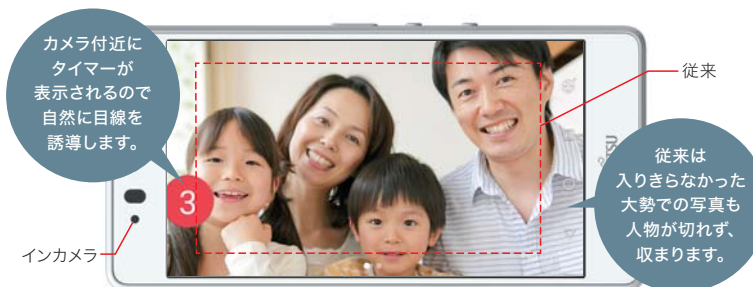

決定的な瞬間を逃さず撮れる。

■ゼロシャッターラグ

押した瞬間にシャッターが切れるので、一瞬のチャンスを逃さずベストショットが撮影できます。

インカメラもカンタンに自慢の一枚が撮れる。

■目線ぴったり撮影

自然に目線を誘導し、みんなの目線を合わせて撮影できます。

■広角レンズ

広い範囲を撮影でき、グループ写真や背景入りの写真もカンタンです。

■美肌補正

小じわやしみをキレイに補正。SNSでシェアしたくなる写真が撮影できます。

■暗所合成

瞬間的に4枚を合成。暗いところでもノイズを軽減し、背景の夜景や人物も美しく撮れます。

■インカメラフラッシュ

暗いシーンでも画面が光って顔を明るく撮影できます。

Easy to Use

初めてでも楽しく使いこなせるから安心。

ピンチアウト操作で拡大できず読みにくいニュース記事なども、ワンタッチで画面をズーム。読みやすい大きさに調整できます。

ワンタッチでズーム

ズーム中にピンチインピンチアウト操作も可能

楽しい歩数計でさらに健康に。

■歩数連動ライブ壁紙

その日、歩いた歩数や季節、時間に応じて壁紙「日本庭園」の景色が変化。歩く楽しみが増えます。

本人も家族も安心のみまもり機能。

■歩数お知らせメール